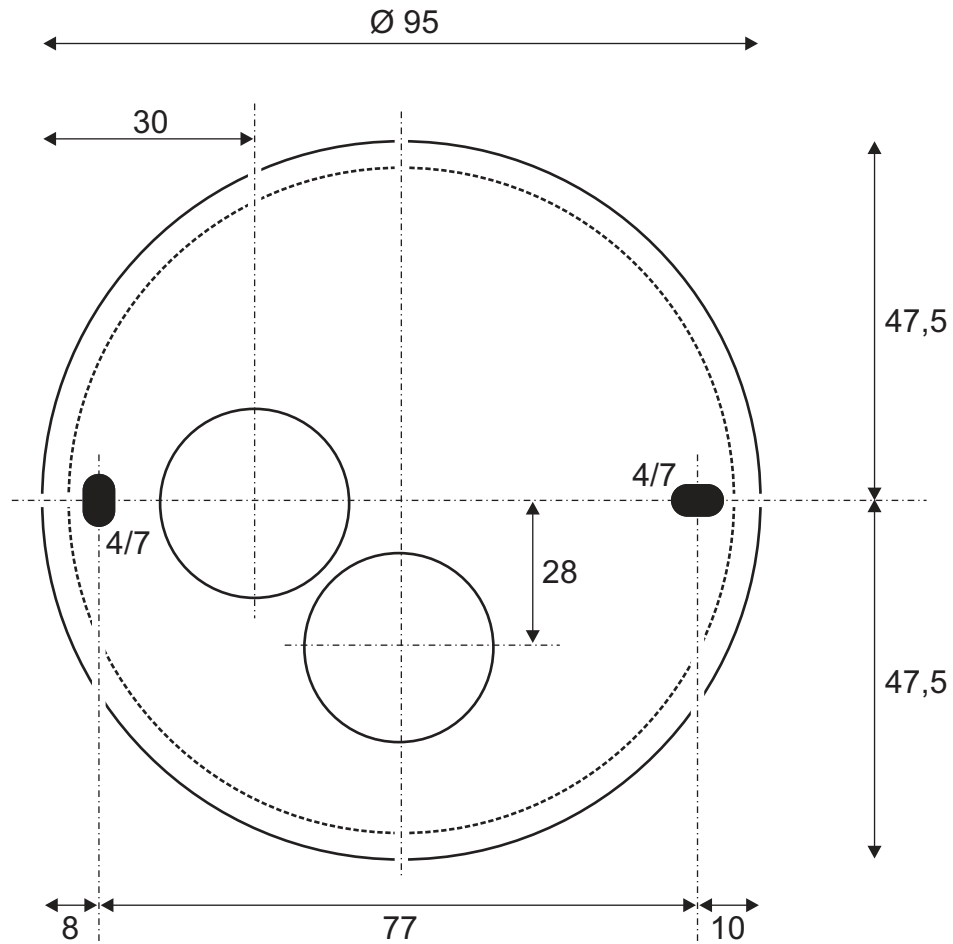

Item-no. 1002157
 (mm)
 not in scale
 nicht maßstäblich

30.08.2018 SLV GmbH

Technische Änderungen vorbehalten. Technical Details are subject to change. Les détails techniques sont sujet à des changements. Nos reservamos el derecho a modificaciones técnicas. Modifiche tecniche riservate. Behoudens technische wijzigingen. Ret til tekniske ændringer forbeholdes. Zmiany techniczne zastrzeżone. Сохраняется право на внесение технических изменений. Tekniska ändringar kan förekomma. Teknik değışiklik yapma hakkı saklıdır. A technikai részletek termékenként változhatnak.