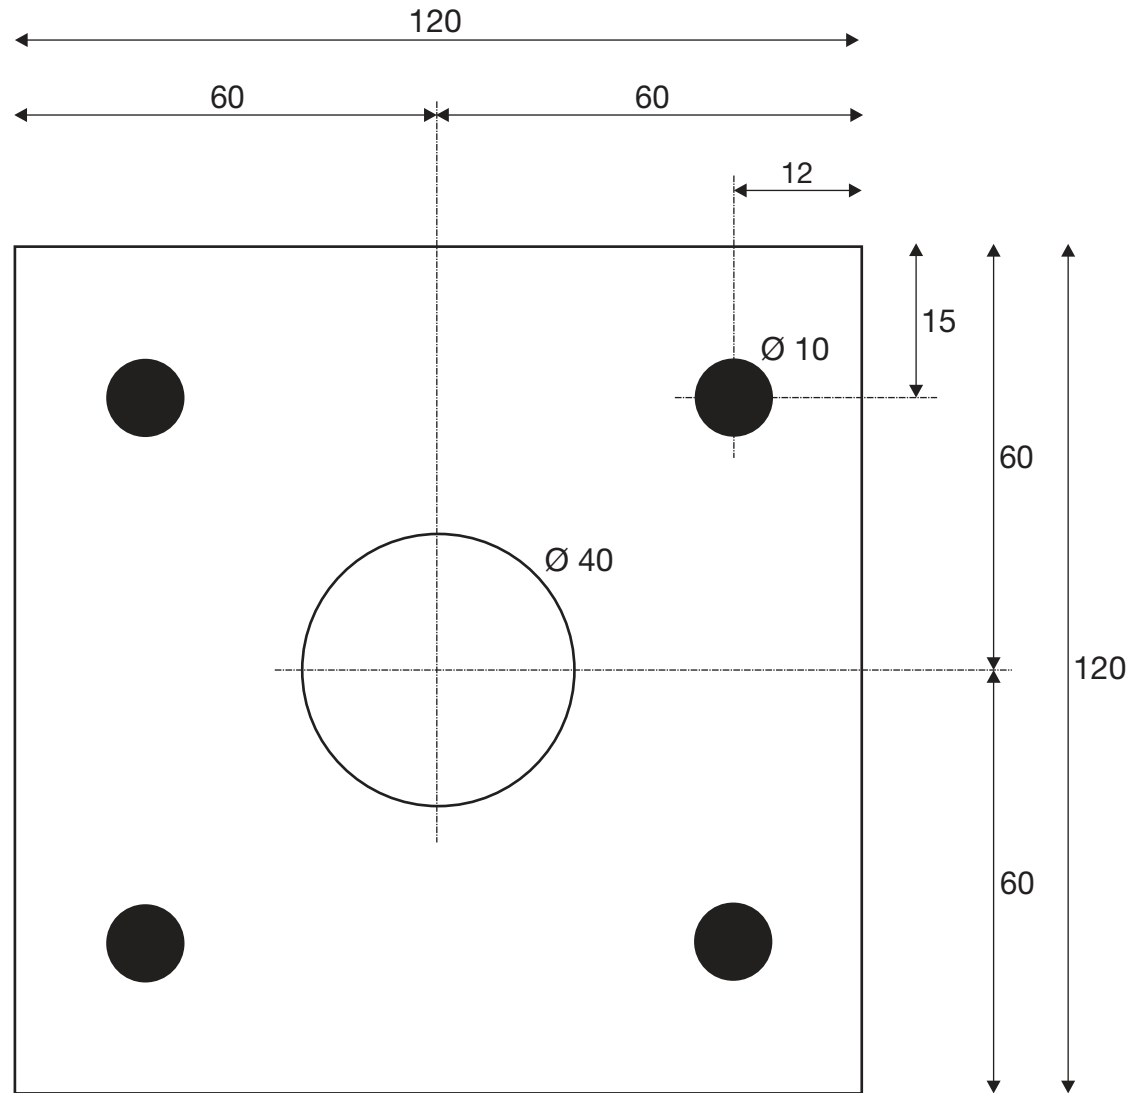

Item-no. 234225
 (mm)
 not in scale
 nicht maßstäblich

23.01.2019 SLV GmbH

Technische Änderungen vorbehalten. Technical Details are subject to change. Les détails techniques sont sujet à des changements. Nos reservamos el derecho a modificaciones técnicas. Modifiche tecniche riservate. Behoudens technische wijzigingen. Ret til tekniske ændringer forbeholdes. Zmiany techniczne zastrzeżone. Сохраняется право на внесение технических изменений. Techniska ändringar kan förekomma. Teknik deęisiklik yapma hakkı saklıdır. A technikai részletek termékenként változhatnak.