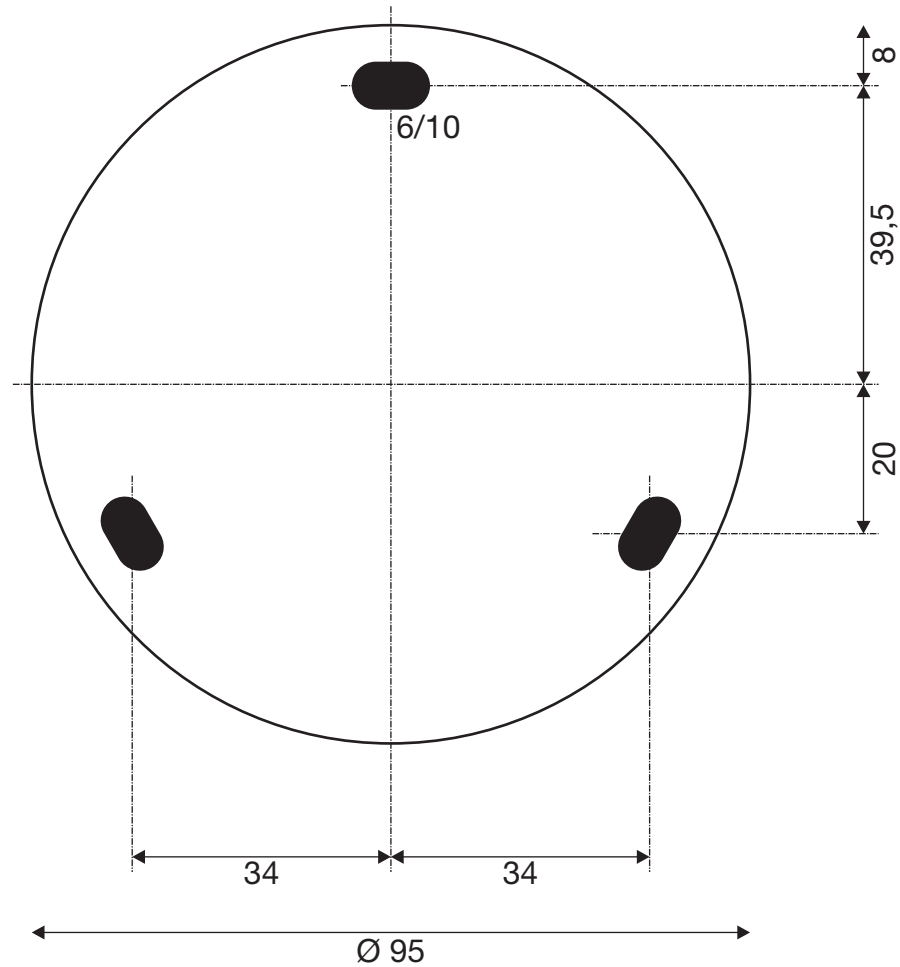

Item-no. 229100
(mm)
not in scale
nicht maßstäblich

25.01.2018 SLV GmbH

Technische Änderungen vorbehalten. Technical Details are subject to change. Les détails techniques sont sujet à des changements. Nos reservamos el derecho a modificaciones técnicas. Modifiche tecniche riservate. Behoudens technische wijzigingen. Ret til tekniske ændringer forbeholdes. Zmiany techniczne zastrzeżone. Сохраняется право на внесение технических изменений. Tekniska ändringar kan förekomma. Teknik deęişiklik yapma hakkı saklıdır. A technikai részletek termékenként változhatnak.