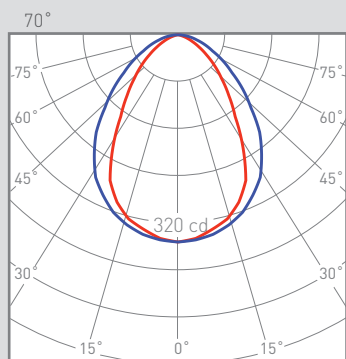

CERTIFICADOS DE CALIDAD: