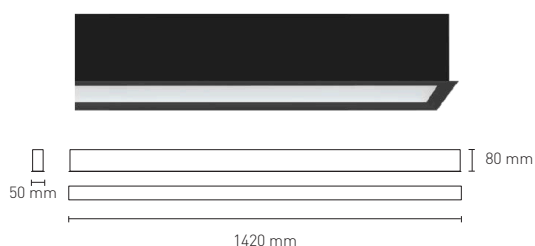

## INFINITY FRAME MICROPRISMATIC

Luminaria LED de extrusión de aluminio con marco a empotrar, equipada con difusor MICRO-PRISMATIC.

16215 -		Color	CRI / Temp.	Led	Regulación	Clase		
0	Blanco	C	830	L	Low Output: 4150 lm / 31 W	D	Dali	I
1	Negro	N	840	H	High Output: 7625 lm / 57 W			
2	Gris							

											Difusor microprismático
3070g	1414 x43 mm	1	20	CRI=80	50.000 h	230V	DRIVER	LED	SMD	70°	

### DESCRIPCIÓN

Luminaria LED en extrusión de aluminio con marco empotrado, equipada con difusor microprismático. UGR <18.5 sólo en versión Low Output.