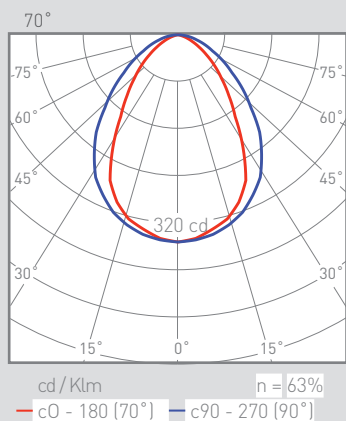

NEXIA

INFINITY FRAME MICROPRISMATIC

Luminaria LED de extrusión de aluminio con marco a empotrar, equipada con difusor MICRO-PRISMATIC.

16212 -		Color	CRI / Temp.	Led	Regulación	Clase
0	Blanco	C	830	L	Low Output: 1660 lm / 12,5 W	D
1	Negro	N	840	H	High Output: 3050 lm / 23 W	
2	Gris					

1200g	574 x43 mm	1	IP 20	CRI=80	50.000 h	230V	DRIVER	LED	SMD	70°	Difusor microprismático
-------	------------	---	-------	--------	----------	------	--------	-----	-----	-----	-------------------------

DESCRIPCIÓN

Luminaria LED en extrusión de aluminio con marco empotrado, equipada con difusor microprismático. UGR <18.5 sólo en versión Low Output.

INSTALACIÓN

Empotrado.

CERTIFICADOS DE CALIDAD: