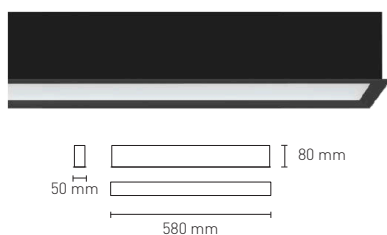

NEXIA

INFINITY FRAME MICROPRISMATIC

Luminaria LED de extrusión de aluminio con marco a empotrar, equipada con difusor MICRO-PRISMATIC.

16212 -		Color	CRI / Temp.	Led	Regulación	Clase
0	Blanco	C	830	L	Low Output: 1660 lm / 12,5 W	D
1	Negro	N	840	H	High Output: 3050 lm / 23 W	
2	Gris					

1200g	574 x43 mm	1	IP 20	CRI=80	50.000 h	230V	DRIVER	LED	SMD	70°	Difusor microprismático
-------	------------	---	-------	--------	----------	------	--------	-----	-----	-----	-------------------------

DESCRIPCIÓN

Luminaria LED en extrusión de aluminio con marco empotrado, equipada con difusor microprismático. UGR <18.5 sólo en versión Low Output.

INSTALACIÓN

Empotrado.

CERTIFICADOS DE CALIDAD: