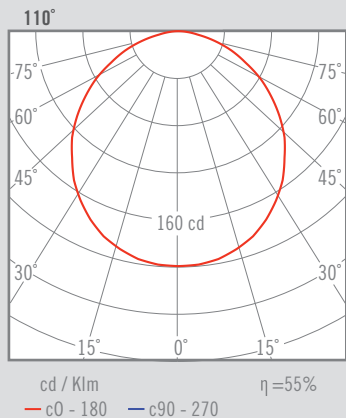

CERTIFICADOS DE CALIDAD:

Zhaga