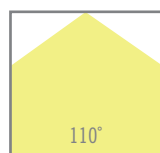

CERTIFICADOS DE CALIDAD:

Zhaga