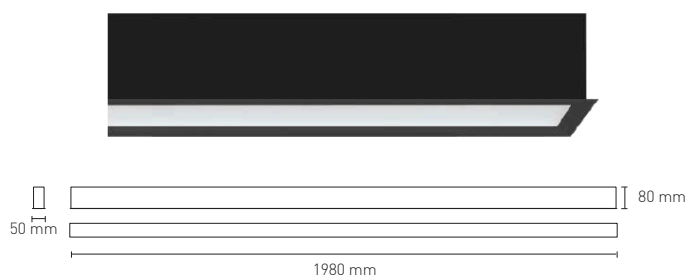

NEXIA

INFINITY_FRAME RECESSED

Luminaria LED en extrusión de aluminio con marco para empotrar, equipada con difusor opal.

16207 -		Color	CRI / Temp.	Led	Regulación	Clase	
0	Blanco	C	830	L	Low Output: 5810 lm / 43,5 W	D	I
1	Negro	N	840	H	High Output: 10675 lm / 80 W		
2	Gris						

			IP		50.000h	230V		LED			Difusor Opal
4200/4400g	1974 x43 mm	1	20								

DESCRIPCIÓN

Luminaria led con marco en aluminio extrusionado para empotrar con difusor opal.

UGR <18.5 sólo en versión Low Output.