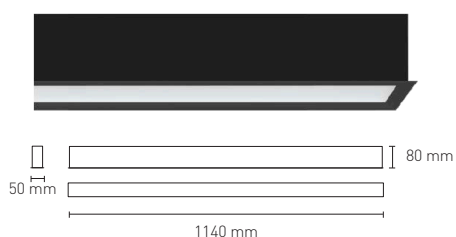

## INFINITY FRAME MICROPRISMATIC

Luminaria LED de extrusión de aluminio con marco a empotrar, equipada con difusor MICRO-PRISMATIC.

16214 -		Color	CRI / Temp.	Led	Regulación	Clase		
0	Blanco	C	830	L	Low Output: 3320 lm / 25 W	D	Dali	I
1	Negro	N	840	H	High Output: 6100 lm / 45,5 W			
2	Gris							

											Difusor microprismático
2430g	1134 x43 mm	1	IP 20	CRI=80	50.000 h	230V	DRIVER	LED	SMD	70°	

### DESCRIPCIÓN

Luminaria LED en extrusión de aluminio con marco empotrado, equipada con difusor microprismático. UGR <18.5 sólo en versión Low Output.