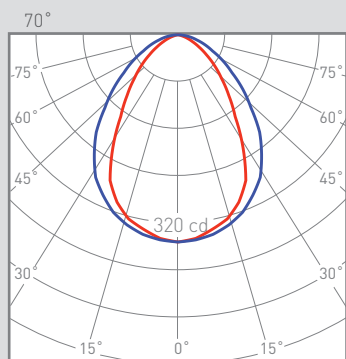

cd / Klm $n = 63\%$
— c0 - 180 [70°] — c90 - 270 [90°]

CERTIFICADOS DE CALIDAD: