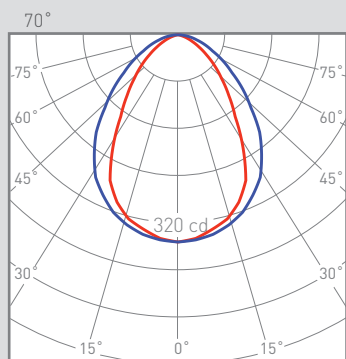

NEXIA

INFINITY FRAME MICROPRISMATIC

Luminaria LED de extrusión de aluminio con marco a empotrar, equipada con difusor MICRO-PRISMATIC.

16217 -		Color	CRI / Temp.	Led	Regulación	Clase		
0	Blanco	C	830	L	Low Output: 5810 lm / 43,5 W	D	Dali	I
1	Negro	N	840	H	High Output: 10675 lm / 80 W			
2	Gris							

4300g	1974 x43 mm	1	20	IP	CRI=80	50.000 h	230V	DRIVER	LED	SMD	70°	Difusor microprismático
-------	-------------	---	----	----	--------	----------	------	--------	-----	-----	-----	-------------------------

DESCRIPCIÓN

Luminaria LED en extrusión de aluminio con marco empotrado, equipada con difusor microprismático. UGR <18.5 sólo en versión Low Output.

INSTALACIÓN

Empotrado.

cd / Klum $n = 63\%$
— c0 - 180 [70°] — c90 - 270 [90°]