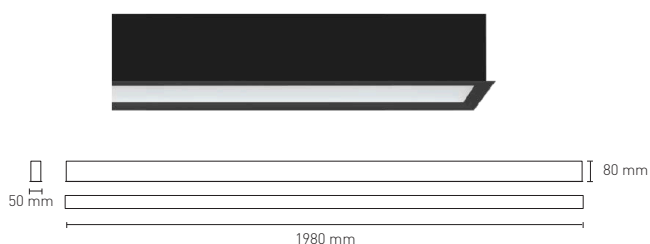

NEXIA

INFINITY FRAME MICROPRISMATIC

Luminaria LED de extrusión de aluminio con marco a empotrar, equipada con difusor MICRO-PRISMATIC.

16217 -		Color	CRI / Temp.	Led	Regulación	Clase		
0	Blanco	C	830	L	Low Output: 5810 lm / 43,5 W	D	Dali	I
1	Negro	N	840	H	High Output: 10675 lm / 80 W			
2	Gris							

4300g	1974 x43 mm	1	20	IP	CRI=80	50.000 h	230V	DRIVER	LED	SMD	70°	Difusor microprismático
-------	-------------	---	----	----	--------	----------	------	--------	-----	-----	-----	-------------------------

DESCRIPCIÓN

Luminaria LED en extrusión de aluminio con marco empotrado, equipada con difusor microprismático. UGR <18.5 sólo en versión Low Output.

INSTALACIÓN

Empotrado.

cd / Klum $n = 63\%$
— c0 - 180 [70°] — c90 - 270 [90°]