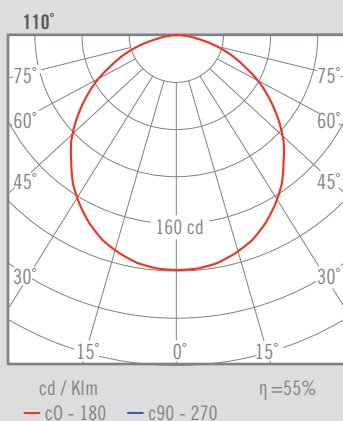

QUALITY CERTIFICATES :