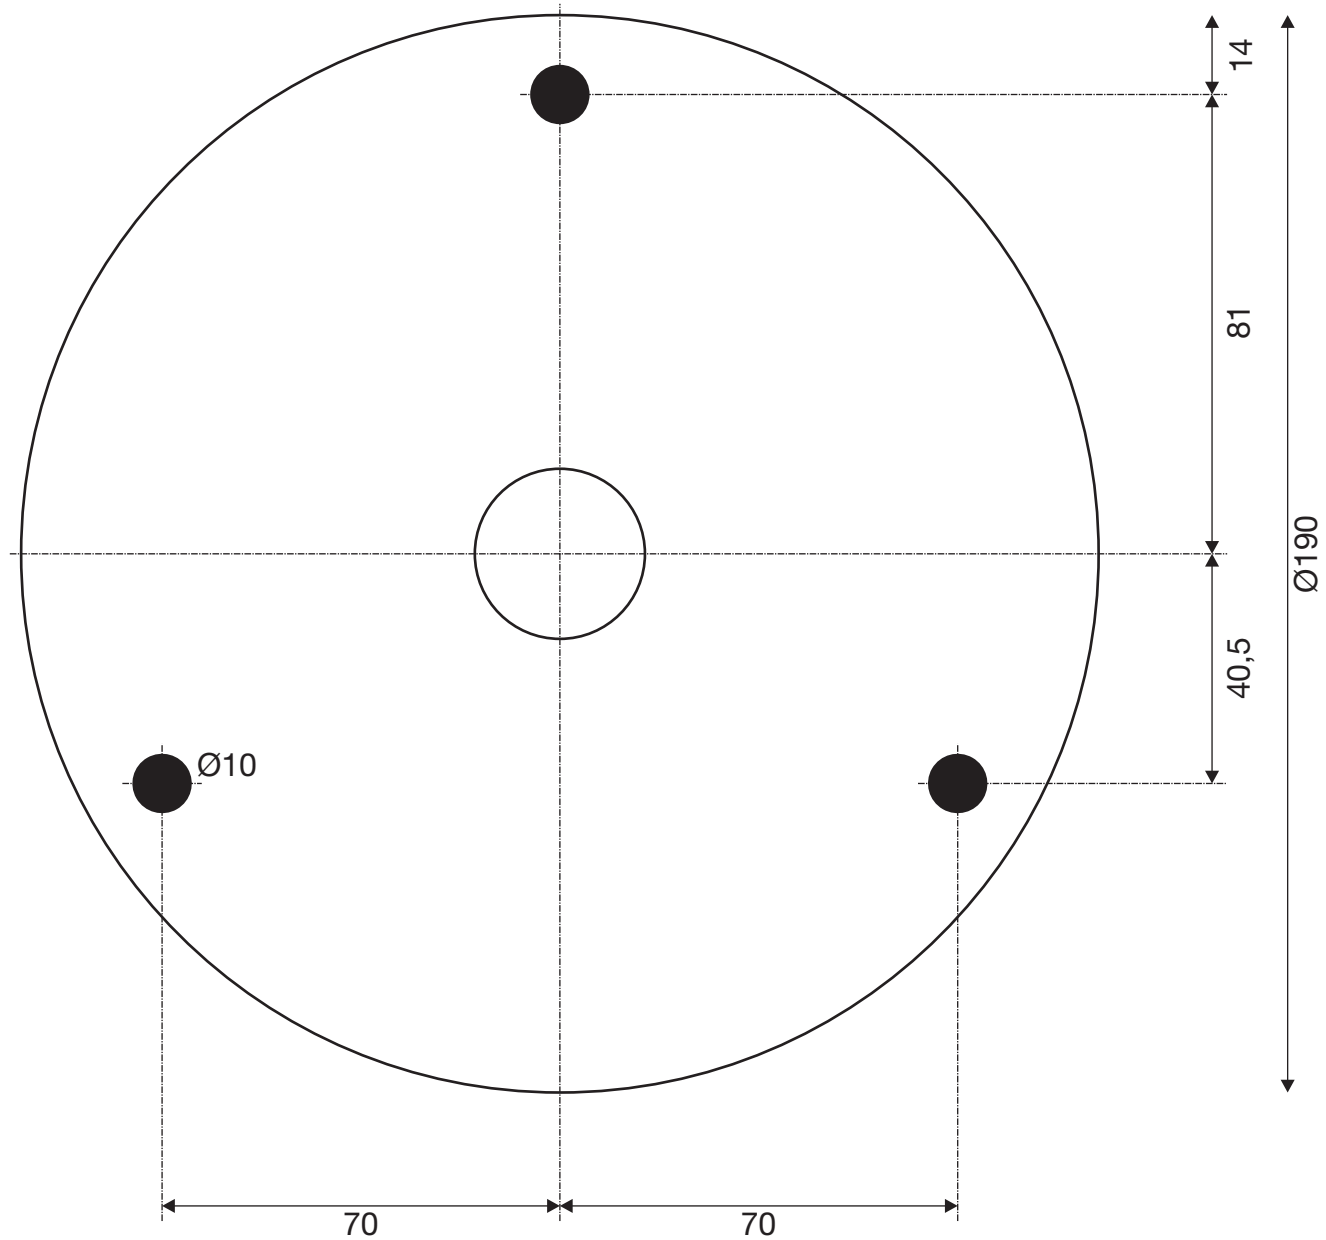

Item-no. 233407 / 233417
(mm)
not in scale
nicht maßstäblich

16.01.2018 SLV GmbH

Technische Änderungen vorbehalten. Technical Details are subject to change. Les détails techniques sont sujet à des changements. Nos reservamos el derecho a modificaciones técnicas. Modifiche tecniche riservate. Behoudens technische wijzigingen. Ret til tekniske ændringer forbeholdes. Zmiany techniczne zastrzeżone. Сохраняется право на внесение технических изменений. Techniska ändringar kan förekomma. Teknik değışiklik yapma hakkı saklıdır. A technikai részletek termékenként változhatnak.