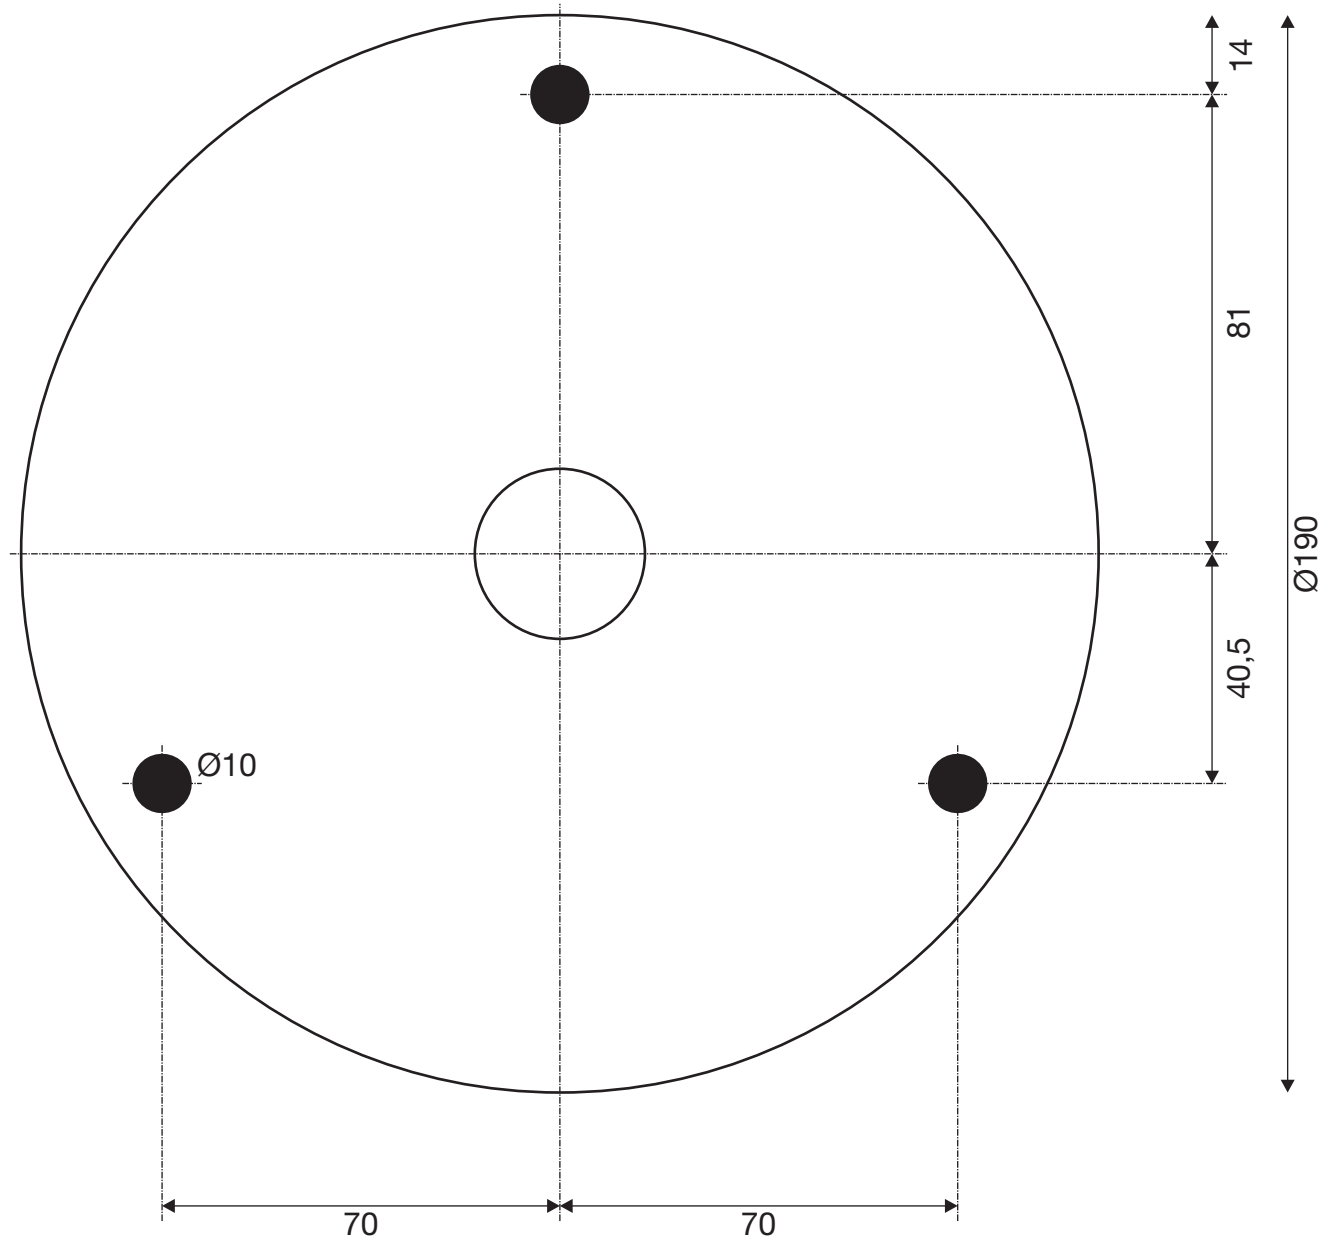

Item-no. 229020 / 229021
 (mm)
 not in scale
 nicht maßstäblich

16.01.2018 SLV GmbH

Technische Änderungen vorbehalten. Technical Details are subject to change. Les détails techniques sont sujet à des changements. Nos reservamos el derecho a modificaciones técnicas. Modifiche tecniche riservate. Behoudens technische wijzigingen. Ret til tekniske ændringer forbeholdes. Zmiany techniczne zastrzeżone. Сохраняется право на внесение технических изменений. Techniska ändringar kan förekomma. Teknik değışiklik yapma hakkı saklıdır. A technikai részletek termékenként változhatnak.