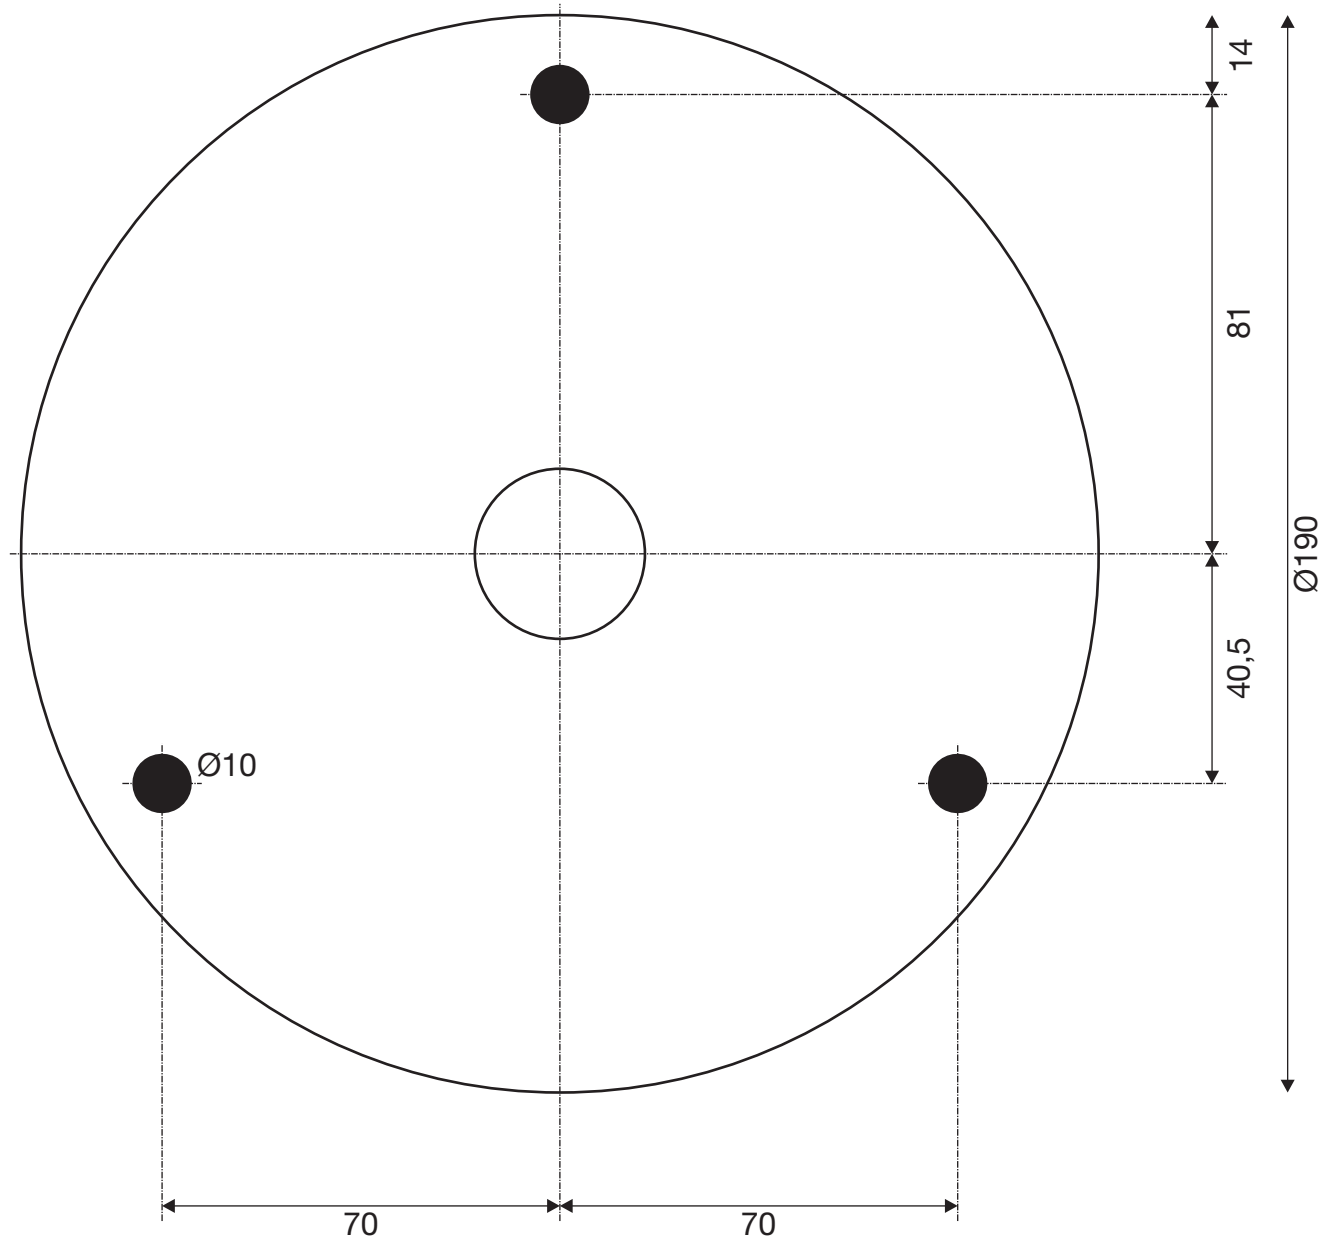

Item-no. 229020 / 229021
(mm)
not in scale
nicht maßstäblich

16.01.2018 SLV GmbH

Technische Änderungen vorbehalten. Technical Details are subject to change. Les détails techniques sont sujet à des changements. Nos reservamos el derecho a modificaciones técnicas. Modifiche tecniche riservate. Behoudens technische wijzigingen. Ret til tekniske ændringer forbeholdes. Zmiany techniczne zastrzeżone. Сохраняется право на внесение технических изменений. Techniska ändringar kan förekomma. Teknik değışiklik yapma hakkı saklıdır. A technikai részletek termékenként változhatnak.