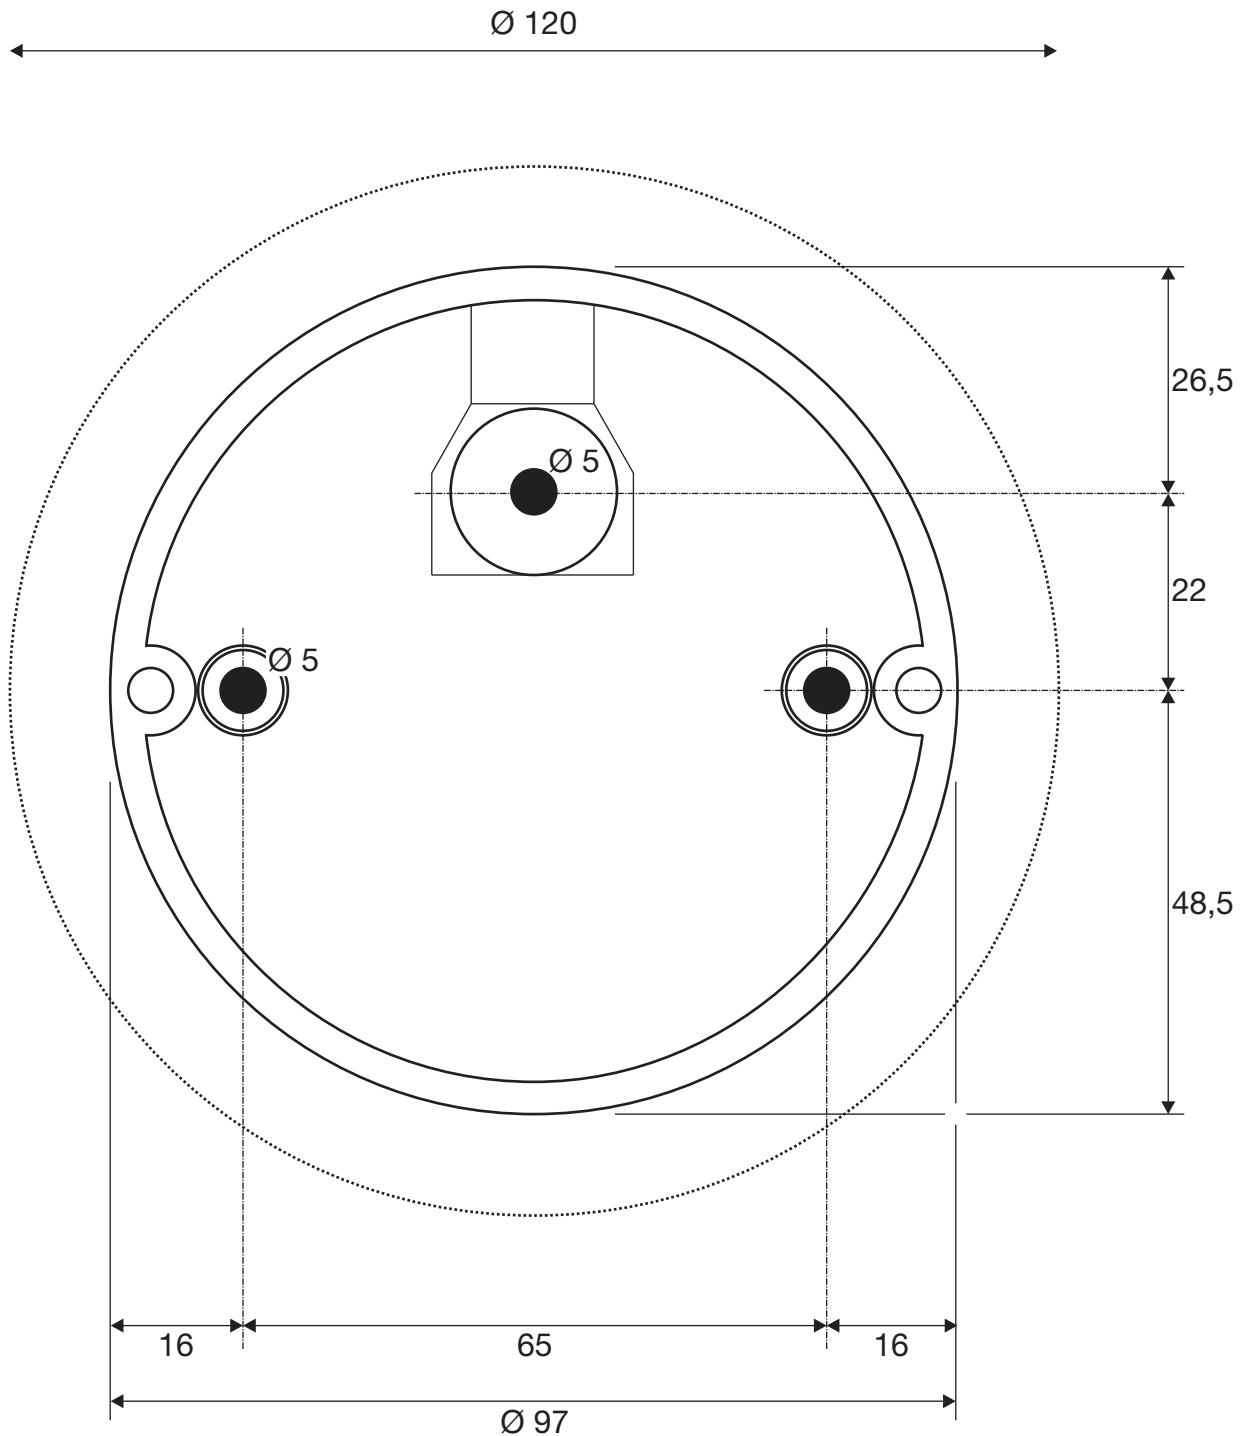

Item-no. 1000820  
 (mm)  
 not in scale  
 nicht maßstäblich

07.03.2018 SLV GmbH

Technische Änderungen vorbehalten. Technical Details are subject to change. Les détails techniques sont sujet à des changements. Nos reservamos el derecho a modificaciones técnicas. Modifiche tecniche riservate. Behoudens technische wijzigingen. Ret til tekniske ændringer forbeholdes. Zmiany techniczne zastrzeżone. Сохраняется право на внесение технических изменений. Tekniska ändringar kan förekomma. Teknik değışiklik yapma hakkı saklıdır. A technikai részletek termékeként változhatnak.