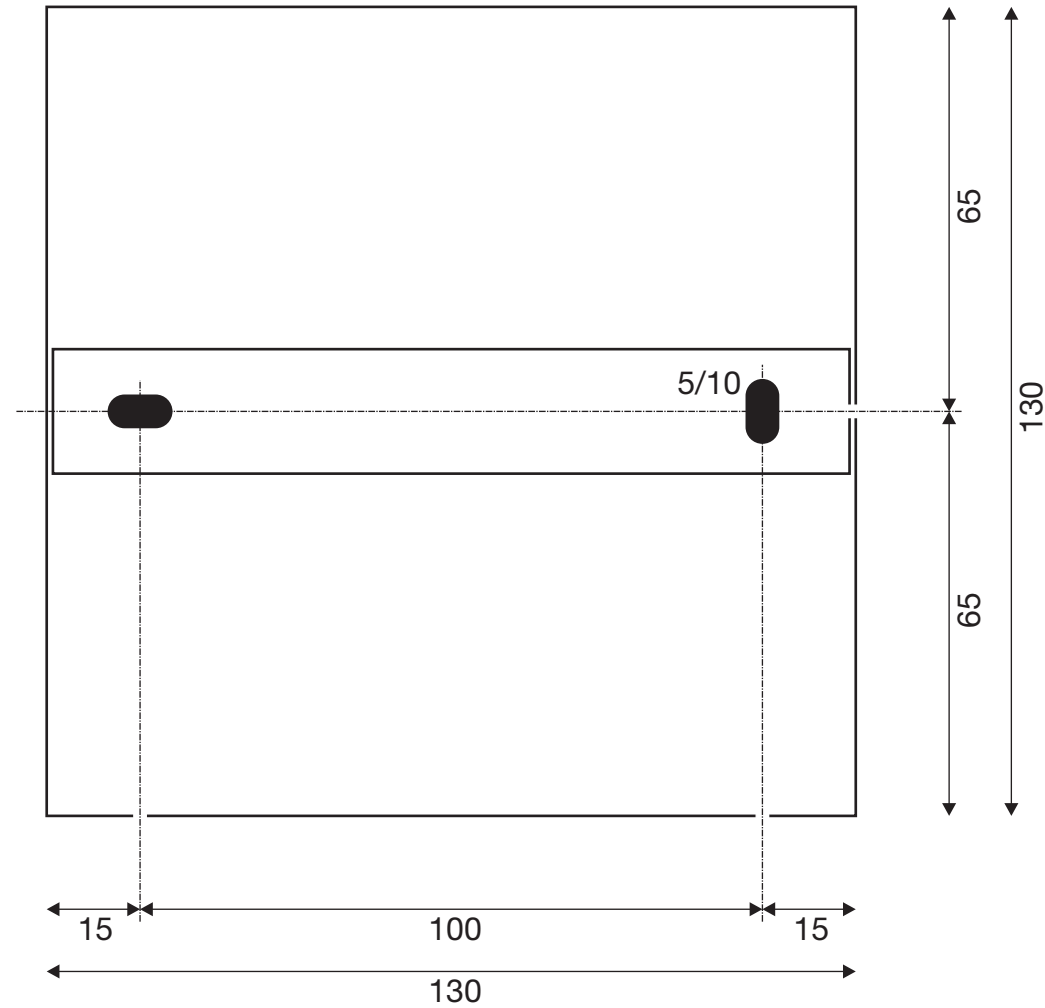

Item-no. 1000337
(mm)
not in scale
nicht maßstäblich

20.11.2017 SLV GmbH

Technische Änderungen vorbehalten. Technical Details are subject to change. Les détails techniques sont sujet à des changements. Nos reservamos el derecho a modificaciones técnicas. Modifiche tecniche riservate. Behoudens technische wijzigingen. Ret til tekniske ændringer forbeholdes. Zmiany techniczne zastrzeżone. Сохраняется право на внесение технических изменений. Techniska ändringar kan förekomma. Teknik deęişiklik yapma hakkı saklıdır. A technikai részletek termékenként változhatnak.