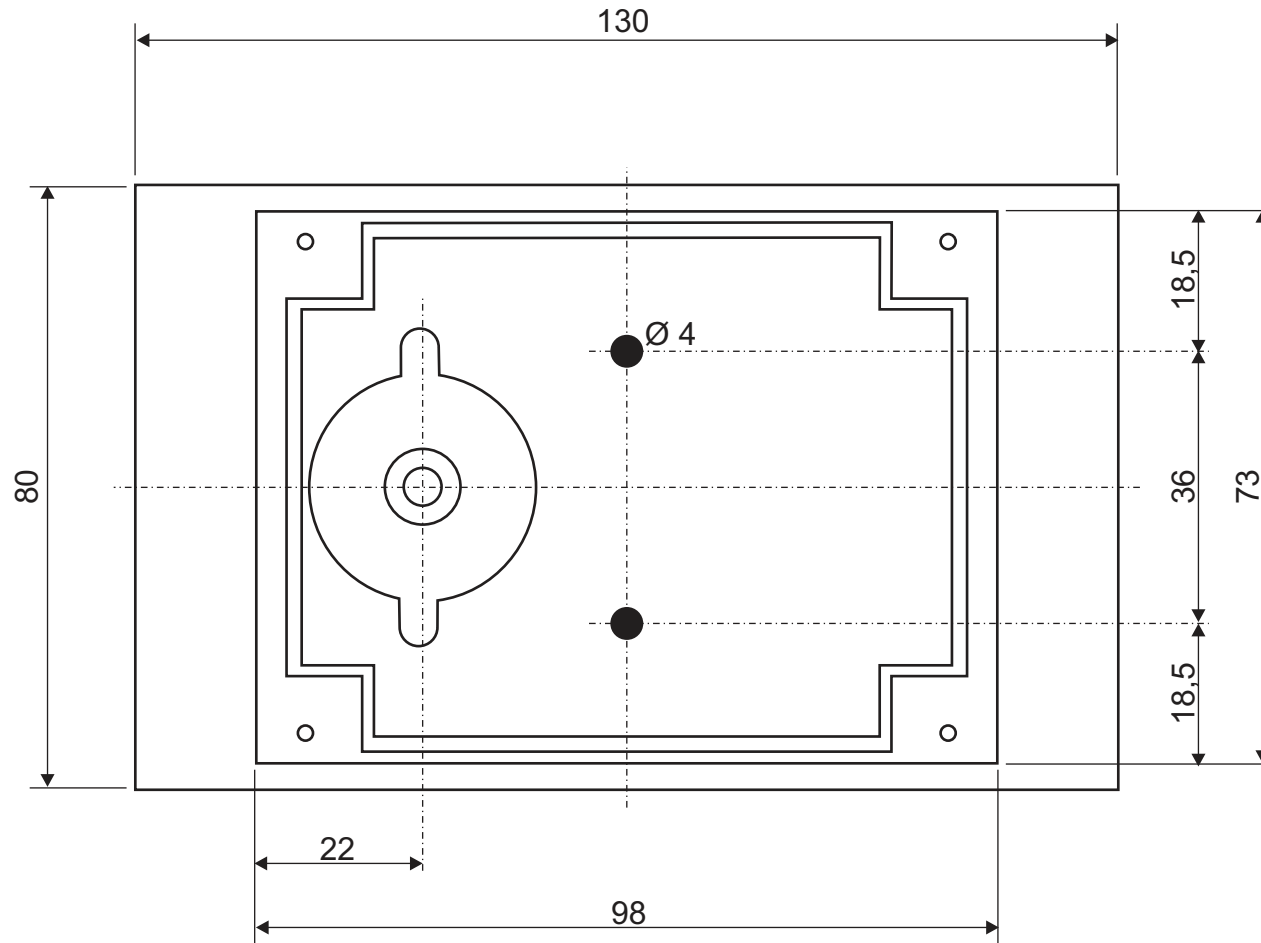

Item-no. 232101 / 232104 / 232105

(mm)

not in scale

nicht maßstäblich

20.02.2018 SLV GmbH

Technische Änderungen vorbehalten. Technical Details are subject to change. Les détails techniques sont sujet à des changements.