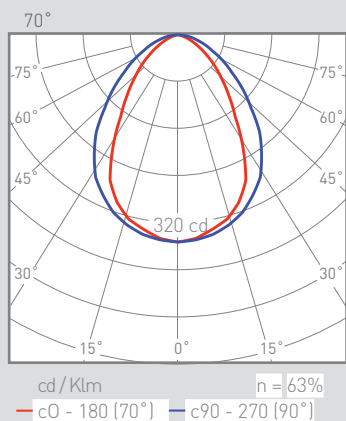

NEXIA

INFINITY FRAME MICROPRISMATIC

Luminaria LED de extrusión de aluminio con marco a empotrar, equipada con difusor MICRO-PRISMATIC.

16213 -		Color	CRI / Temp.	Led	Regulación	Clase	
0	Blanco	C	830	L	Low Output: 2490 lm / 18,5 W	D	I
1	Negro	N	840	H	High Output: 4575 lm / 34 W		
2	Gris						

1680g	854 x43 mm	1	IP 20	CRI=80	50.000 h	230V	DRIVER	LED	SMD	70°	Difusor microprismático
-------	------------	---	-------	--------	----------	------	--------	-----	-----	-----	-------------------------

DESCRIPCIÓN

Luminaria LED en extrusión de aluminio con marco empotrado, equipada con difusor microprismático. UGR <18.5 sólo en versión Low Output.

INSTALACIÓN

Empotrado.

CERTIFICADOS DE CALIDAD: