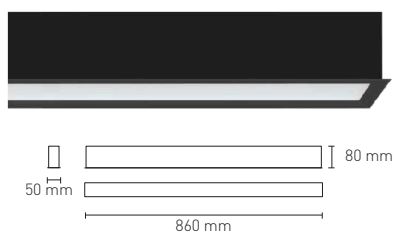

NEXIA

INFINITY FRAME MICROPRISMATIC

Luminaria LED de extrusión de aluminio con marco a empotrar, equipada con difusor MICRO-PRISMATIC.

16213 -		Color	CRI / Temp.	Led	Regulación	Clase	
0	Blanco	C	830	L	Low Output: 2490 lm / 18,5 W	D	I
1	Negro	N	840	H	High Output: 4575 lm / 34 W		
2	Gris						

1680g	854 x43 mm	1	IP 20	CRI=80	50.000 h	230V	DRIVER	LED	SMD	70°	Difusor microprismático
-------	------------	---	-------	--------	----------	------	--------	-----	-----	-----	-------------------------

DESCRIPCIÓN

Luminaria LED en extrusión de aluminio con marco empotrado, equipada con difusor microprismático. UGR <18.5 sólo en versión Low Output.

INSTALACIÓN

Empotrado.

CERTIFICADOS DE CALIDAD: