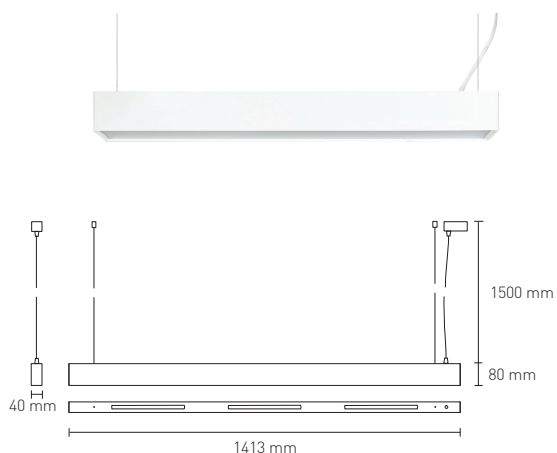

NEXIA

INFINITY_UP&DOWN

INFINITY está desarrollado para proyectos que utilizan las tres dimensiones de un espacio. Destaca por ser un sistema de iluminación que no limita la creatividad del diseñador de iluminación.

16305 -					
Color	CRI / Temp.	LED	Regulación	Clase	
0 Blanco	C 830	L Low Output: 6640 lm / 49,6 W	D Dali	I	
1 Negro	N 840				
2 Gris					

3450 g	1	20	IP 230 V	DRIVER	LED	50.000h	SMD	110°	Difusor opal
Cables de suspensión (1500mm) y alimentación incluidos.									

DESCRIPCIÓN

Luminaria LED en aluminio extrusionado sin marco para suspender, iluminación directa o indirecta y equipada con difusor opal.

Bajo demanda, estan disponibles cables de suspensión de 2500 mm.

INSTALACIÓN

Suspendido (suspensiones y base de alimentación de 1500mm incluidas).

CERTIFICADOS DE CALIDAD: