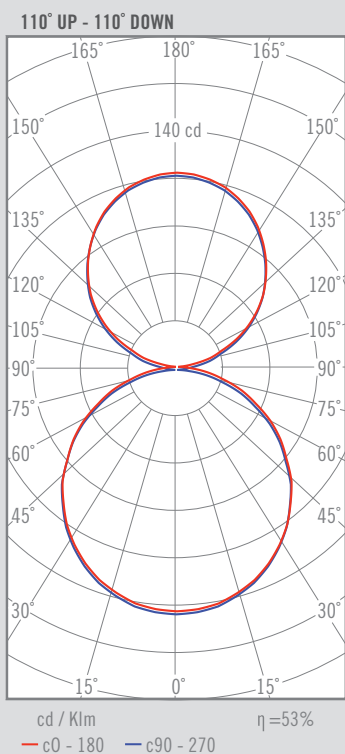

CERTIFICADOS DE CALIDAD: