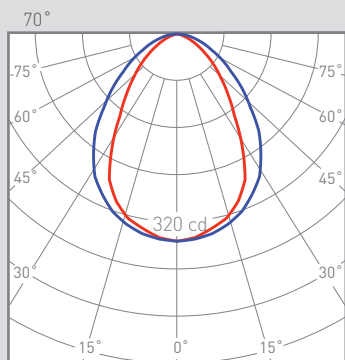

#'" g	1	20	CRI=80	50.000h	230V	DRIVER	LED	SMD	70°	Microprismatic diffuser
-------	---	----	--------	---------	------	--------	-----	-----	-----	-------------------------

67E5D;BF;A@

3'g_ [g_ V'f'g'W'f'd_ 'M'e >76 'g_ [S'd'Ve V'g'l'b'b'W'i [f'Z
a'b'S^'L'h'V'e'S V [e S'h'S [S'T^'M] 'X'a'^'a'i [Y a'b'f'a] e, d'W'W'e'V'M
e'g'e'b'W'W'V S V'e'g'd'S'U'Z_ a'g' f'W'Z
8'a'd'6'A I @h'V'e'b'a ` a S'U'W'e'a'd'V'e S'd'V'e'g'd'V'e

cd / Kl m n = 63%
— c0 - 180 (70°) — c90 - 270 (90°)

QUALITY CERTIFICATES:

NEXIA

ACCESSORIES INFINITY TRIMLESS

SUSPENSION

TRIMLESS-AIR

17935 - INFINITY SUSPENSION WIRE 1500 mm (2 ud.)

17936 - INFINITY SUSPENSION WIRE 2500 mm (2 ud.)