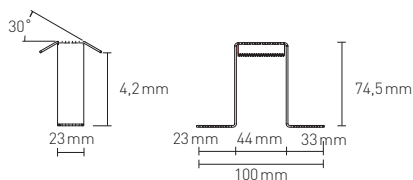

cd / Kl m n = 63%
— c0 - 180 (70°) — c90 - 270 (90°)

QUALITY CERTIFICATES:

NEXIA

ACCESSORIES INFINITY TRIMLESS

SUSPENSION

TRIMLESS-AIR

17935 - INFINITY SUSPENSION WIRE 1500 mm (2 ud.)

17936 - INFINITY SUSPENSION WIRE 2500 mm (2 ud.)

17941 - BASE INFINITY 1500 mm 3 wires

17942 - BASE INFINITY 1500 mm 5 wires

17943 - BASE INFINITY 2500 mm 3 wires

17944 - BASE INFINITY 2500 mm 5 wires

Colour

0	White
1	Black
2	Grey

35 mm

40 mm

80 mm

ACCESSORIES INFINITY TRIMLESS

RECESSED

17981 - ACCESORI9G: CF F979GG98 J9FG6B

Required units for recessed versions

	2 ud.	3 ud.	4 ud.
16102 / 16112 - 573 x 40mm	x		
16103 / 16113 - 853 x 40mm	x		
16104 / 16114 - 1133 x 40mm	x		
16105 / 16115 - 1413 x 40mm		x	
16106 / 16116 - 1693 x 40mm		x	
16107 / 16117 - 1973 x 40mm		x	
16109 / 16119 - 2533 x 40mm			x
16110 / 16120 - 2813 x 40mm			x