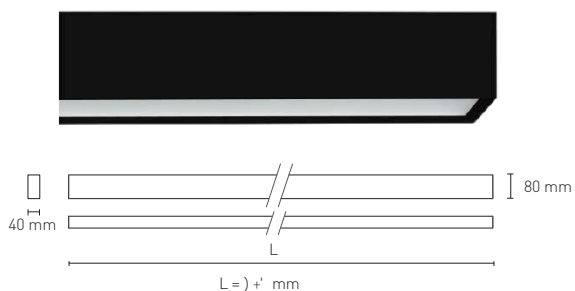

NEXIA

INFINITY FD,? >7EE MICROPRISMATIC

3'g_ [g_ V'f'g'W'f'd_ 'M'e >76 'g_ [S'd'Ve
V'g'l'b'b'W'i [f'Z_ [U'b'b'c'e_ S'f[U'L'h'V'e

#(##\$)	Colour	CRI / Temp.	Led	6_[_ [Y	Class
"	White	5 830	>	Low Output: 1660 lm / 12,5 W	6 Dali I
#	Black	@ 840	:	High Output: 3050 lm / 23 W	
\$	Grey				

cd / Kl m n = 63%
— c0 - 180 (70°) — c90 - 270 (90°)

QUALITY CERTIFICATES:

NEXIA

ACCESSORIES INFINITY TRIMLESS

SUSPENSION

TRIMLESS-AIR

17935 - INFINITY SUSPENSION WIRE 1500 mm (2 ud.)

17936 - INFINITY SUSPENSION WIRE 2500 mm (2 ud.)