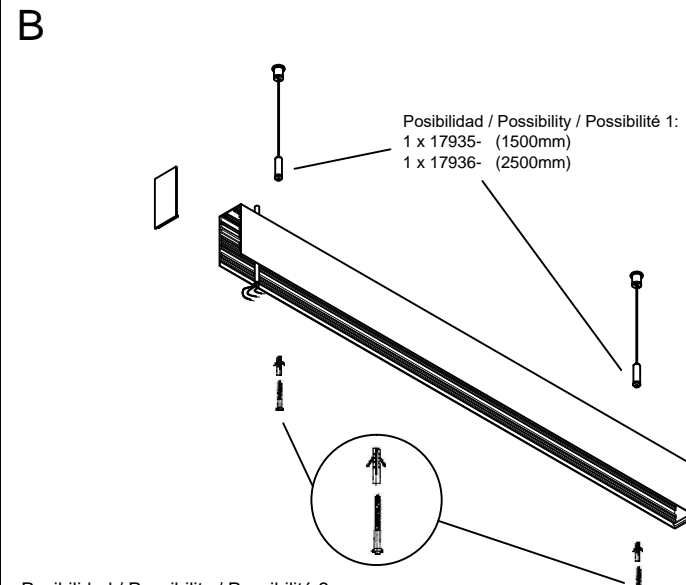

EN: The user cannot relamp, just Nexia or authorized staff can do it.

FR: La lampe ne peut pas être remplacée par l'utilisateur mais uniquement par le personnel de Nexia ou une personne autorisée.

* 3 polos / 3 poles / 3 terminaux
5 polos / 5 poles / 5 terminaux (DALI)