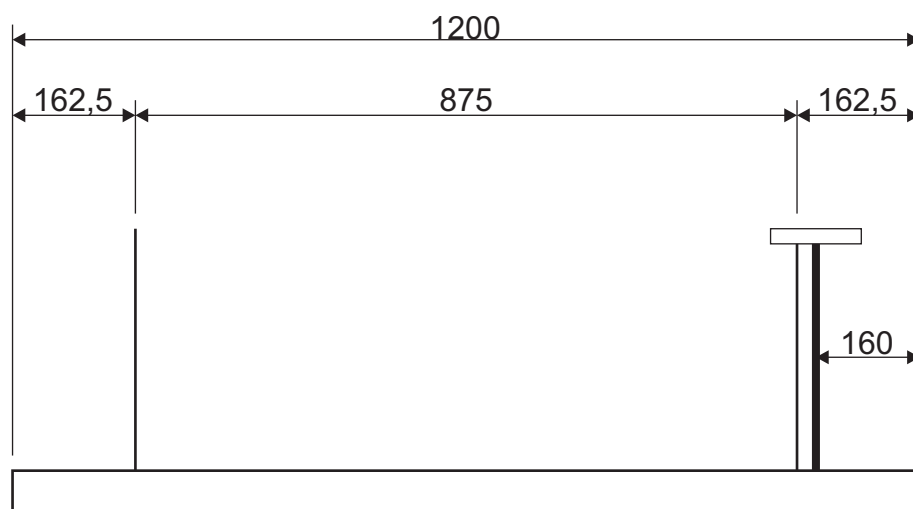

Item-no. 1002838 / 1002839 / 1003525 / 1003526

(mm)

not in scale

nicht maßstäblich

04.03.2020 SLV GmbH

Technische Änderungen vorbehalten. Technical Details are subject to change. Les détails techniques sont sujet à des changements.