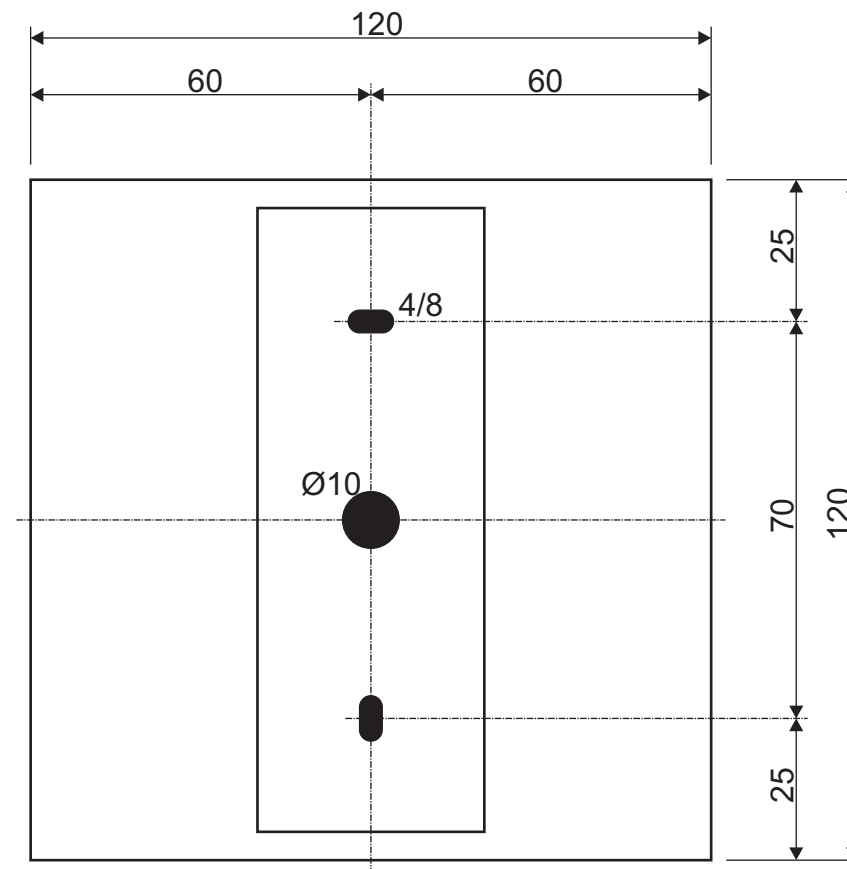

Item-no. 1002838 / 1002839 / 1003525 / 1003526

(mm)

not in scale

nicht maßstäblich

04.03.2020 SLV GmbH

Technische Änderungen vorbehalten. Technical Details are subject to change. Les détails techniques sont sujet à des changements.