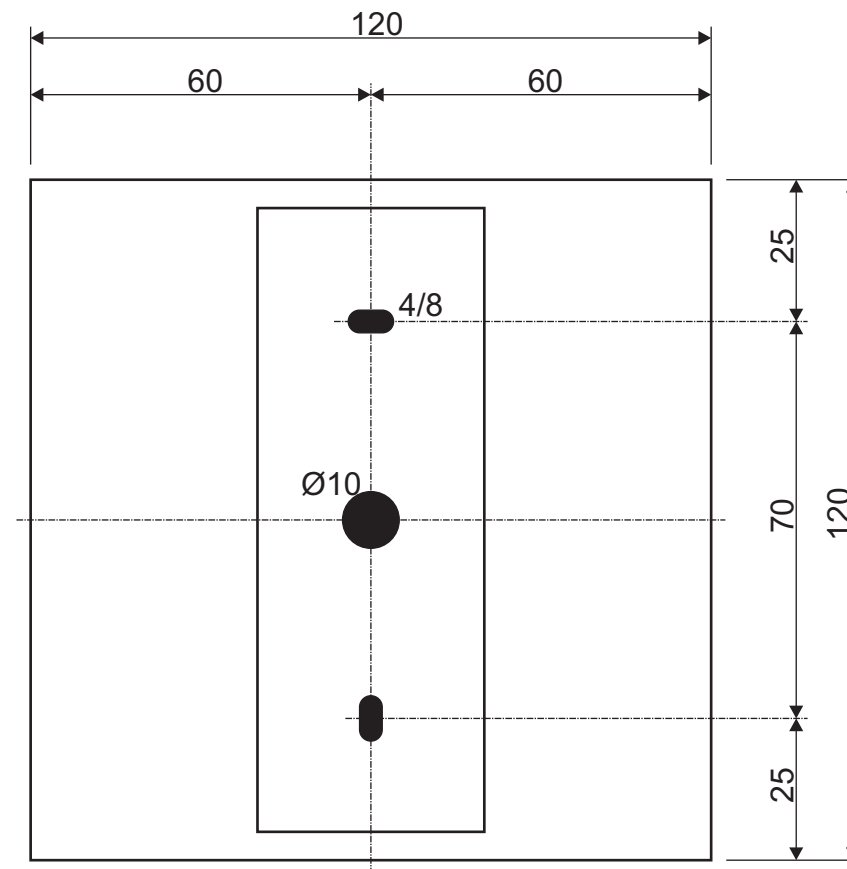

Item-no. 1002838 / 1002839

(mm)

not in scale

nicht maßstäblich

07.05.2019 SLV GmbH

Technische Änderungen vorbehalten. Technical Details are subject to change. Les détails techniques sont sujet à des changements.