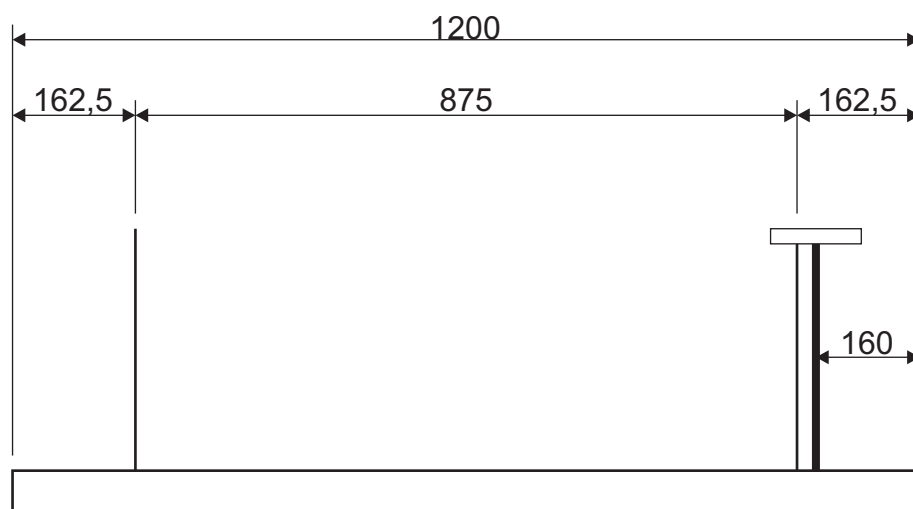

Item-no. 1002838 / 1002839

(mm)

not in scale

nicht maßstäblich

07.05.2019 SLV GmbH

Technische Änderungen vorbehalten. Technical Details are subject to change. Les détails techniques sont sujet à des changements.