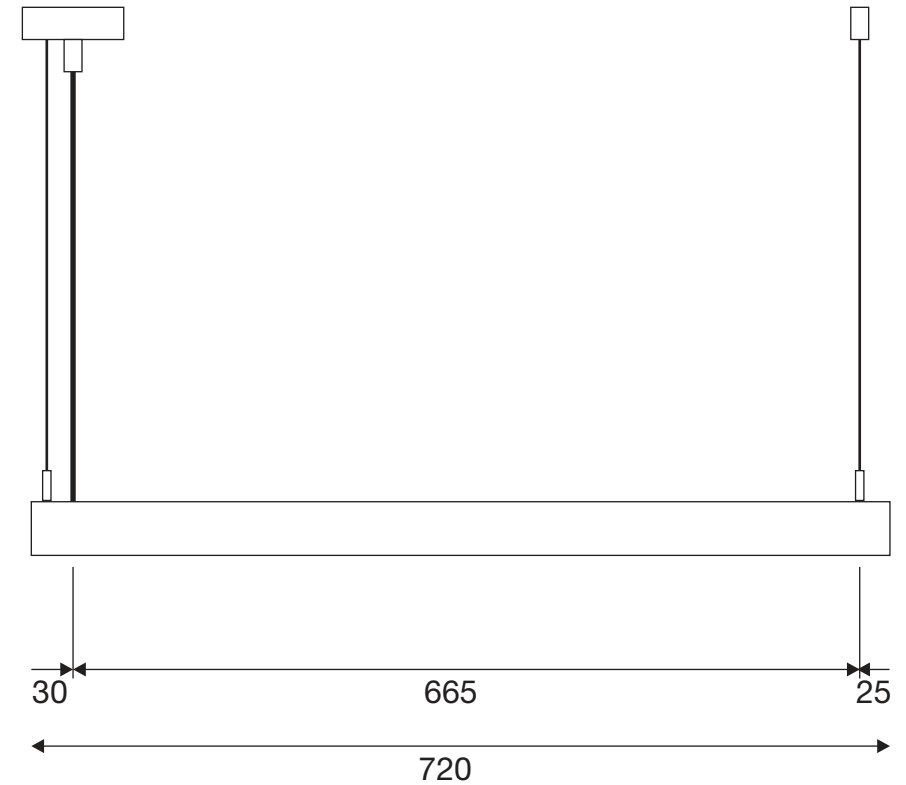

Item-no. 1001295 / 1001296

(mm)

not in scale

nicht maßstäblich

16.01.2018 SLV GmbH

Technische Änderungen vorbehalten. Technical Details are subject to change. Les détails techniques sont sujet à des changements.